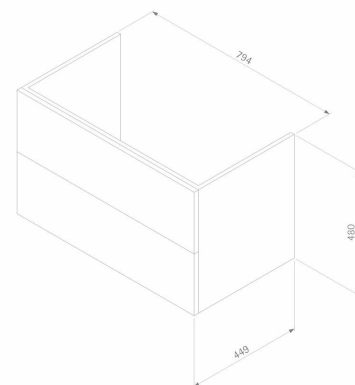

Kommod KC80 Bright

Artikelnummer: KC80B

Kommod Bright är vår mest sålda badrumskommod, en klassisk och omtyckt trojänare som kommer skänka vardagsglädje i många år framöver. Badrumsmöbeln med 2 lådor och mjukstängning finns i målat utförande samt ekfaner som är noggrant utvalt ur finaste ekråvara. Tvättställ finns att välja till i antingen porslin eller kompositsten. Tvättstället i bredd 1200 mm har dubbla hoar. Kommod Bright med delad front och 2 lådor med mjukstängning. Slät luckmodell i målat och fanerat utförande.

Höjd, mm	480
Bredd, mm	794
Djup, mm	430
Vikt, kg	22,4

Material Målad melaminbeklädd spånskiva, Fanerad spånskiva

Utförande Ostronbeige, Svart, Mörkblå, Mörkgrå, Peppargrå, Pärigrå, Varmgrå, Gröngrå, Lindblomsgrön, Vit, Softgul, Ek matt vitpigmenterad, Ek svartbetsad

Typ av front	Lucka/lådfront
Modulbredd	80
Funktioner	Mjukstängning

Kommod KC80 Bright

Miljöcertifiering Svanen husproduktportal,
Byggvarubedömningen, Sunda hus, Basta,
Byggvarudeklaration
